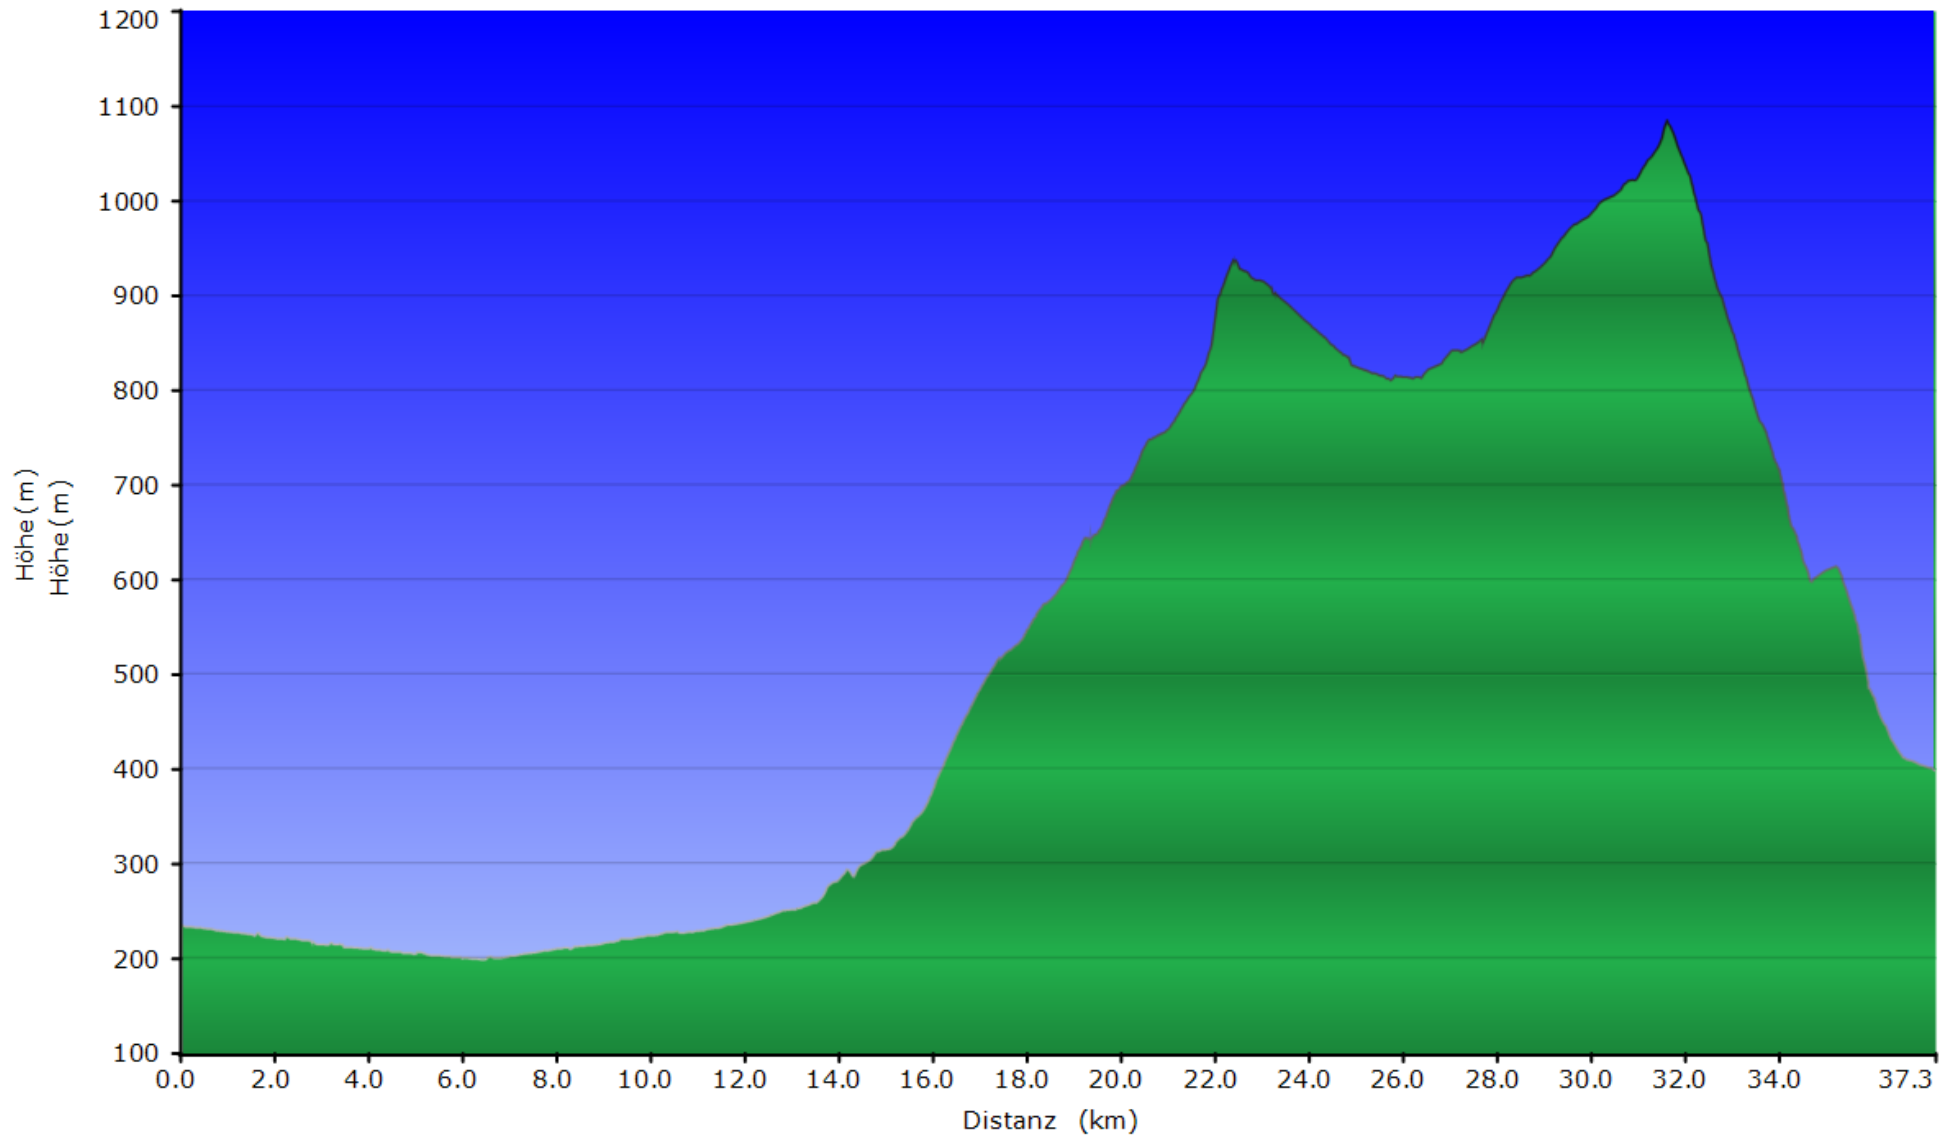

beitune 3-Tage Singletrail-Tour Vogesen

1. Etappe: Turckheim – Sainte-Marie-aux-Mines
2. Ca. 40 km, 1.100 Hm

beitune 3-Tage Singletrail-Tour Vogesen

2. Etappe: Sainte-Marie-aux-Mines - Metzeral

Ca. 50 km, 1.400 Hm

beitune 3-Tage Singletrail-Tour Vogesen

3. Etappe: Metzeral - Turckheim

Ca. 40 km, 1.000 Hm