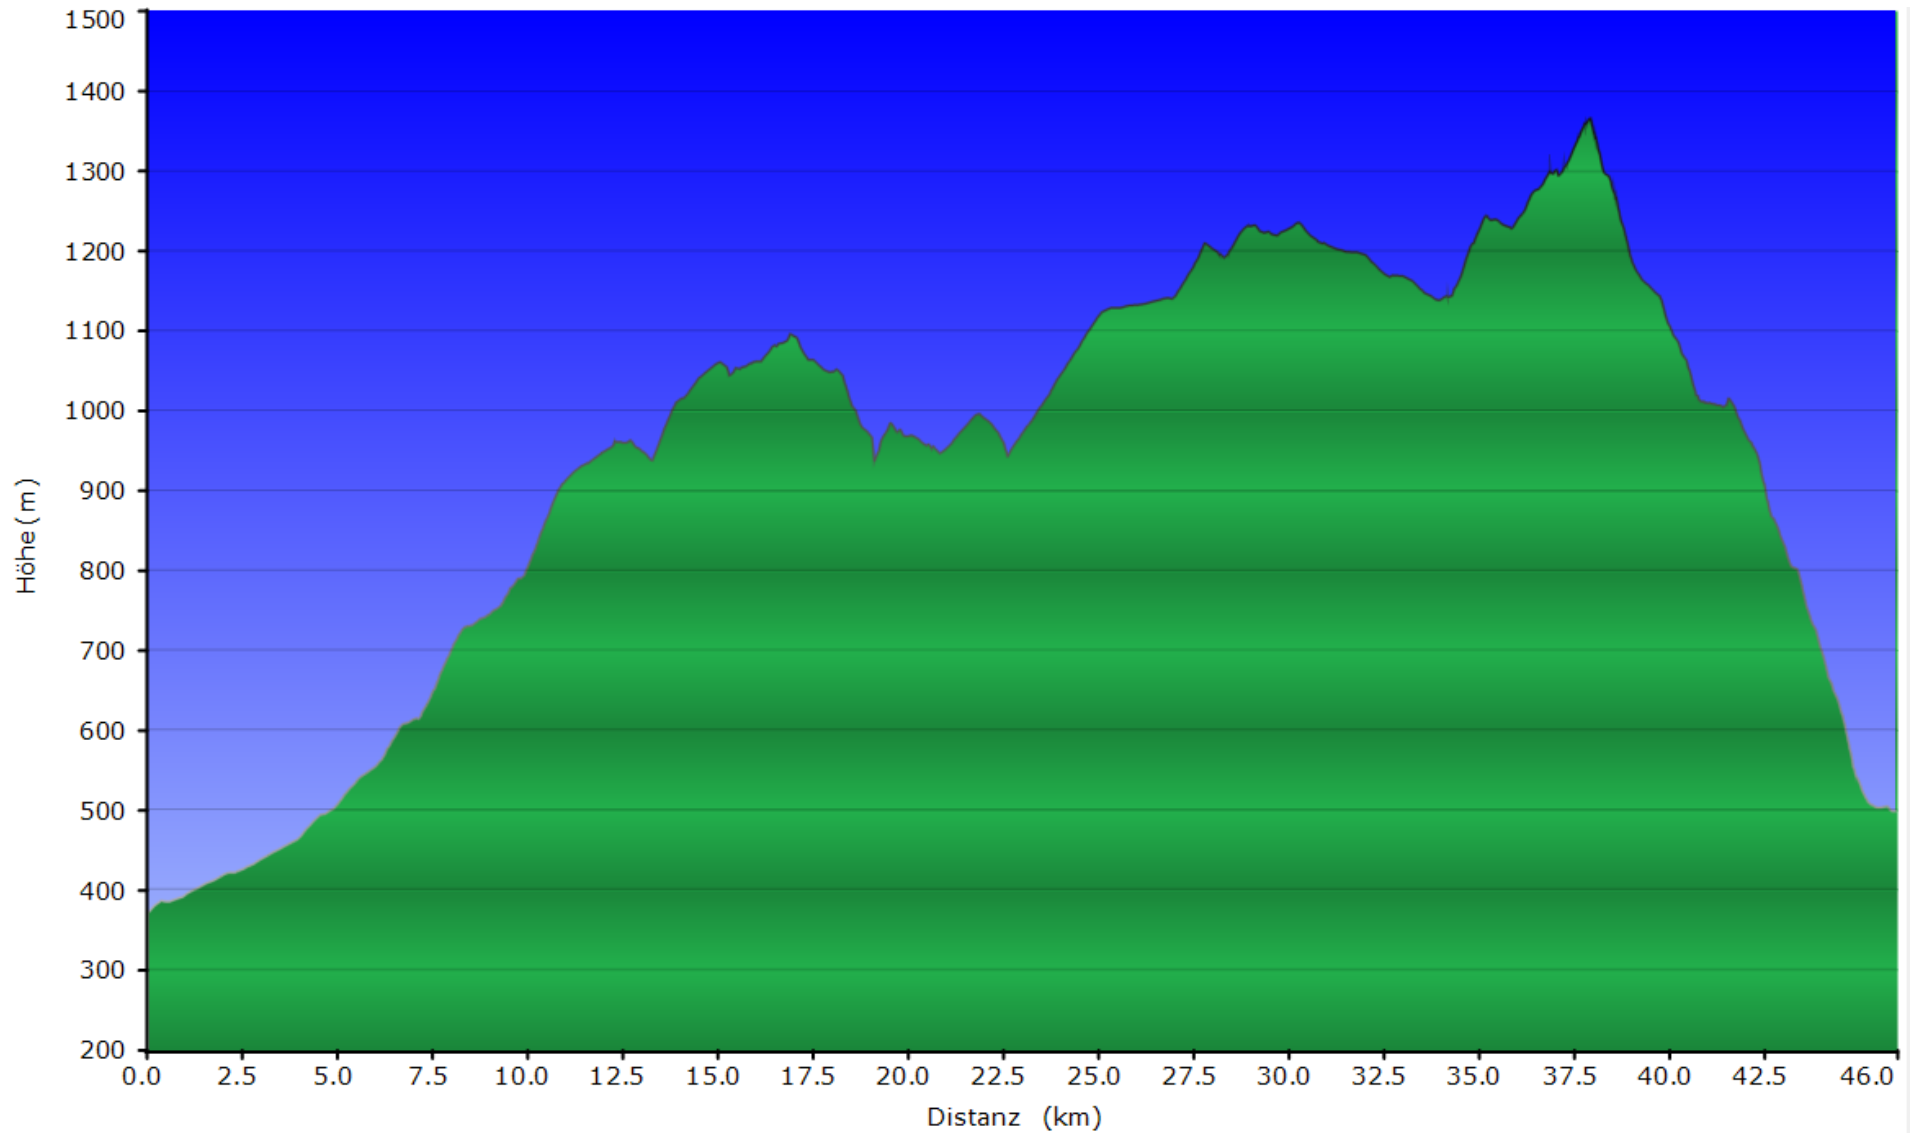

beitune 3-Tage Singletrail-Tour Vogesen

1. Etappe: Turckheim – Sainte-Marie-aux-Mines
2. Ca. 40 km, 1.100 Hm

beitune 3-Tage Singletrail-Tour Vogesen

2. Etappe: Sainte-Marie-aux-Mines - Metzeral

Ca. 50 km, 1.400 Hm

beitune 3-Tage Singletrail-Tour Vogesen

3. Etappe: Metzeral - Turckheim

Ca. 40 km, 1.000 Hm